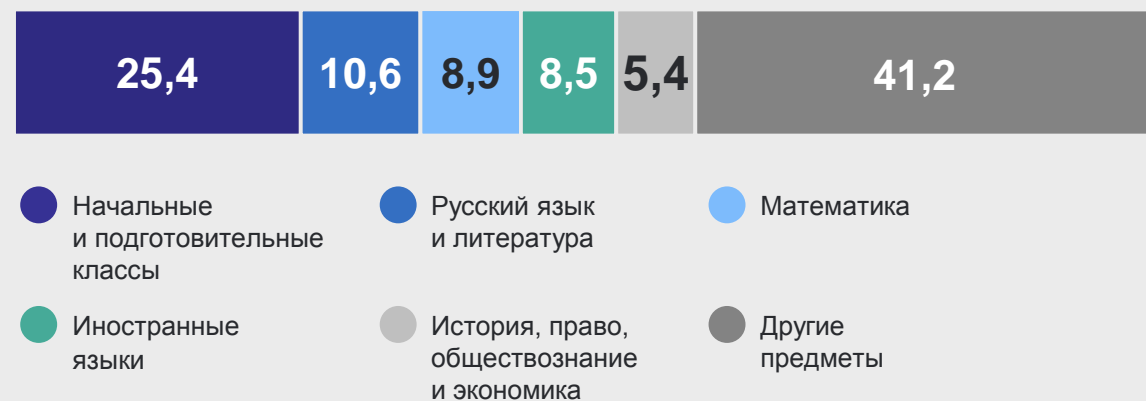

* По данным Министерства образования и науки Республики Саха (Якутия). В государственных и дневных общеобразовательных организациях; без совместителей.

** В 2023 году, на начало учебного года.