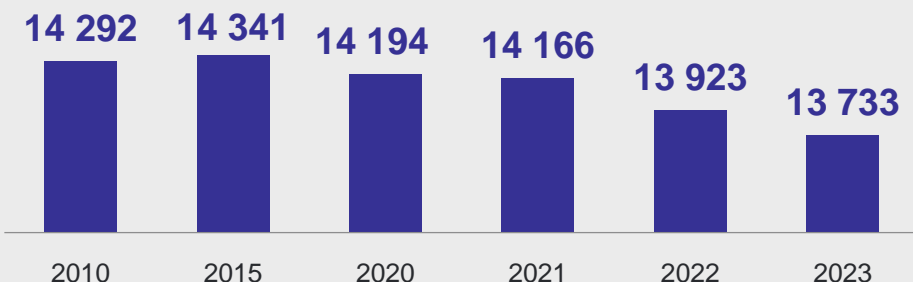

# День учителя

САХА(ЯКУТИЯ)СТАТ

Численность учителей\*  
на начало учебного года, человек

**82,6%** женщин  
от общей численности учителей\*\*

**11** учеников  
на 1 учителя\*\*

Распределение учителей по уровню образования\*  
от общей численности учителей\*\*

Распределение учителей по предметам (специальностям)\*  
в % от общей численности учителей\*\*

\* По данным Министерства образования и науки Республики Саха (Якутия). В государственных и дневных общеобразовательных организациях; без совместителей.